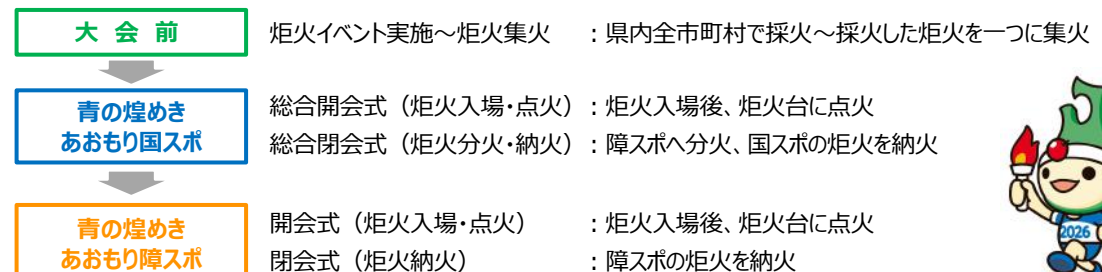

＜総合閉会式＞

プログラム	項目	所要時間	内容
オープニングプログラム	青森の魅力発信プログラム	45分	県内で活躍している多彩な団体のパフォーマンスを紹介
	障スポ紹介		障スポ競技デモンストレーション等
	メモリアル映像		国スポ、障スポ期間中の競技や運営スタッフ等の映像を紹介

▶ エンディング（総合開会式のみ）

プログラム	項目	所要時間	内容
エンディングプログラム	青森の祭り	35分	青森の祭りで会場全体が一体となり、選手へエールを送る

▶ 総合開・閉会式の演出（オープニングプログラム・式典・エンディングプログラム）

- タイトル** 『煌めく青森 ～縄文から未来へ!!～』
- 演出構成** Scene 1、Scene 2、Scene 3までを一連の演出として行います。
- Scene 1 オープニングプログラムの中で、「あおもりの魅力」を発信し、喜びと感動を分かち合います。 **開・閉**
 - Scene 2 式典プログラムの中で、オールあおもりの魅力が詰まった式典を展開します。 **開・閉**
 - Scene 3 エンディングプログラムの中で、「青森の祭り」で会場全体が一体となって選手へエールを送ります。 **開**

▶ 式典音楽

- ＜式典音楽使用曲＞
- ・ファンファーレ I～V
 - ・行進曲「ブルー・フォレスト」「翔ける未来へ」「青い森のメッセージ」、「SKアニメ・メドレー行進曲」
 - 第32回国民体育大会委嘱作品行進曲「岩木」
 - ・ドラムマーチ2026
 - ・炬火関連曲 I・II 等
- ＜式典音楽隊編成＞
- ・吹奏楽隊 150名程度
 - ・合唱隊 150名程度

▶ 炬火イベント計画

● 青の煌めきあおもり障スポの概要

- (1) 大会名 第25回全国障害者スポーツ大会
- (2) 大会愛称 **青の煌めきあおもり障スポ**
- (3) スロガン **翔ける未来へ縄文の風に乗って**
- (4) 開催期間 令和8(2026)年10月23日(金)～10月26日(月)
- (5) 開・閉会式の期日及び会場
開会式：令和8(2026)年10月23日(金)
閉会式：令和8(2026)年10月26日(月)
会場：MIGアリーナ
- (6) 実施競技 正式競技：14競技／オープン競技：3競技