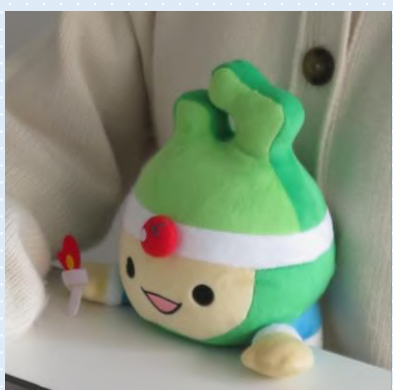

おなかに挟んで

背筋ピン♪

ボクたちねこぜな

ふんばるず®

青の煌めきあおもり国スポ・障スポ 募金グッズ

Before

After

01 あなたを思いやるハートの持ち主。

02 仕事でも勉強中も癒やされる。

03 ボックスやタグもオリジナル。

ぬいぐるみの中のハートの芯材が、前のめりになる姿勢をしっかりと支えます。

思わずなでたくなる愛らしさに癒やされます。

あおもり国スポ・障スポだけのボックスとタグ付き。飾ってもステキです。