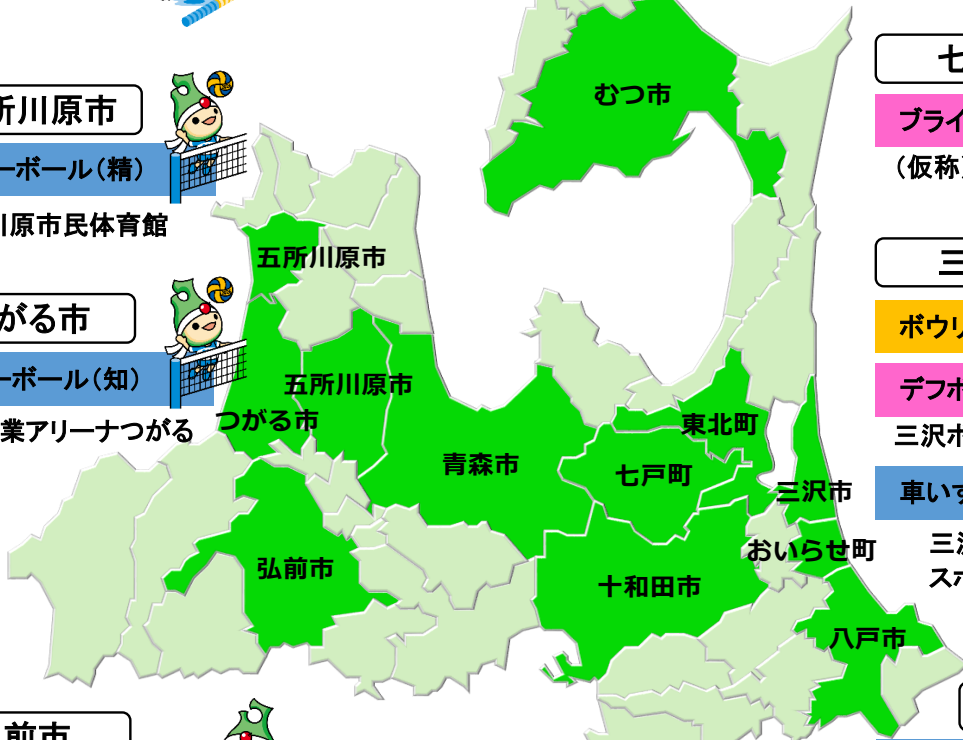

バレーボール(知)

伊藤鉦業アリーナつがる

弘前市

フライングディスク(身・知)

弘前市運動公園陸上競技場

ポッチャ(身)

青森県武道館

十和田市

バレーボール(身)

十和田市総合体育センター

八戸市

サッカー(知)

プライフーズスタジアム・
八戸市多賀多目的運動場
人工芝球技場

フットソフトボール(知)

八戸市新井田公園
多目的広場

身: 身体障害者が出場できる競技
知: 知的障害者が出場できる競技
精: 精神障害者が出場できる競技